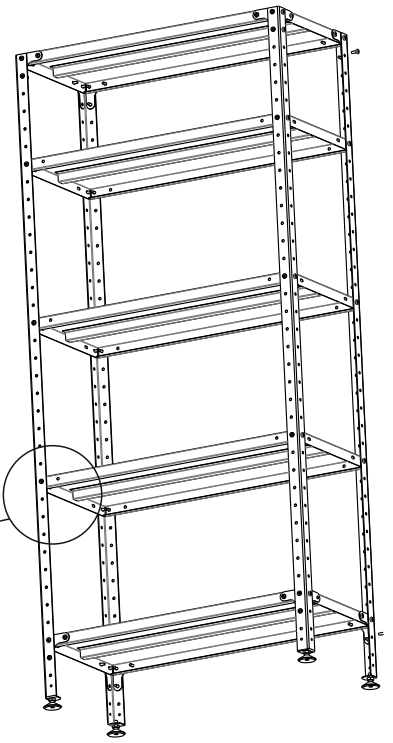

VIKING

4x

СТУ-XX.01.00

5x

ПЛ-XX.00.00

<p>72x</p> <p>1.2.7985.6x16</p> 	<p>72x</p> <p>1.5.934.6</p> 	<p>72x</p> <p>1.4.125.6</p> 	<p>4x</p> <p>2.6.1</p> 	<p>16x</p> <p>2.4.2</p> 
<p>1x</p> <p>1.2.7985.5x16</p>  <p>IF ESD</p>	<p>1x</p> <p>1.5.934.5</p>  <p>IF ESD</p>	<p>3x</p> <p>1.4.9021.6</p>  <p>IF ESD</p>	<p>1x</p> <p>1.4.9021.5</p>  <p>IF ESD</p>	<p>1x</p> <p>2.5.1</p> <p>L=1000mm</p>  <p>IF ESD</p>

1

2 x3

3 