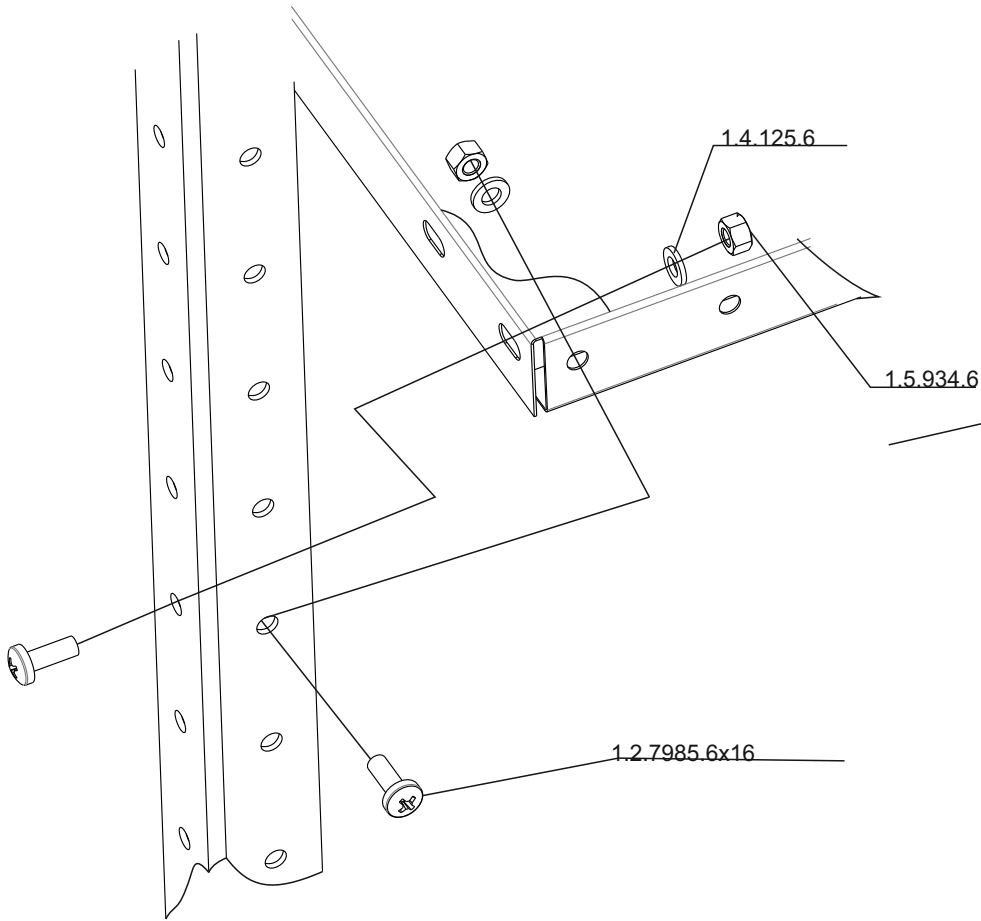

VIKING

4x

СТУ-XX.01.00

5x

ПЛ-XX.00.00

<p>72x</p> <p>1.2.7985.6x16</p> 	<p>72x</p> <p>1.5.934.6</p> 	<p>72x</p> <p>1.4.125.6</p> 	<p>4x</p> <p>2.6.1</p> 	<p>16x</p> <p>2.4.2</p> 
<p>1x</p> <p>1.2.7985.5x16</p>  <p>IF ESD</p>	<p>1x</p> <p>1.5.934.5</p>  <p>IF ESD</p>	<p>3x</p> <p>1.4.9021.6</p>  <p>IF ESD</p>	<p>1x</p> <p>1.4.9021.5</p>  <p>IF ESD</p>	<p>1x</p> <p>2.5.1</p> <p>L=1000mm</p>  <p>IF ESD</p>

1

2 x3

3 